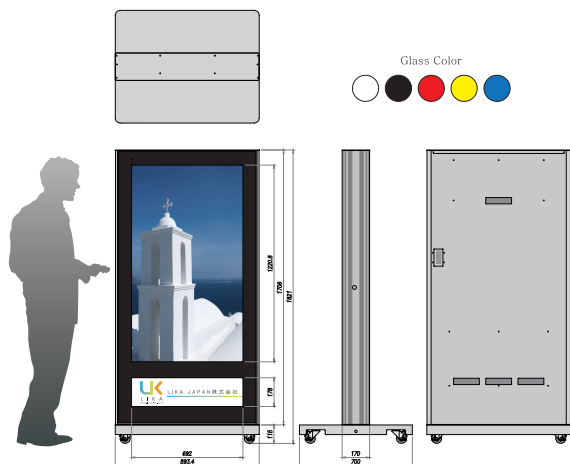

### LK55OTKFG-N 屋外用55型 屋外用 2,500カンデラ対応の超高輝度型

## KEY FEATURE

- ・高輝度液晶 2,500cd/m<sup>2</sup> (日中屋外向け輝度)
- ・大型55インチ液晶
- ・パネル寿命 約50,000時間
- ・強化ガラス  
厚5mm/AR反射抑制/遮熱フィルム/飛散防止
- ・液晶画面下部に導光板 (表示変更可)
- ・HDMI入力&コンセント内蔵 (プレーヤー変更対応)
- ・25Wスピーカー×2
- ・前面開口による良好なメンテナンス性
- ・フルHD解像度 (1920×1080)
- ・照度センサー内蔵 (ディスプレイ輝度自動調節)
- ・高応答速度ディスプレイ (8ms)
- ・防水&防塵機構 (IP55相当)
- ・ブラックアウト現象を防止  
クロスフローファン&多段階冷却ファン
- ・消音性能に優れたウレタン樹脂キャスター

### 55INCH STAND TYPE

## Specifications

液晶パネル	LK550TKFG-N	エルケーゴーゴーオーディーケーエフジーハイフンエヌ	本体サイズ	寸法	全体：893.4 x 1821 x 700 (WxHxD) mm 本体部：893.4 x 1706 x 170 (WxHxD) mm スタンド部：893.4 x 115 x 700 (WxHxD) mm		
	サイズ	55インチワイド		重量	約 140kg		
	有効表示領域	680.4mm x 1209.6mm		付属品	電源ケーブル、HDMIケーブル、リモコン、メディアプレーヤー、SDカード		
	表示解像度	1920x1080		下部導光板	寸法 見え寸法	約横710mm X 縦434mm 約横692mm X 縦178mm	
	視野角	左右178度、上下178度		適合規格	PSE		
	最大輝度	2,500cd/m <sup>2</sup>			VCCI (CLASS A)		
	コントラスト	5000:1		入出力端子	温度	-20℃ ~ 55℃	
	応答速度	8ms			湿度	0% ~ 90% (結露のないこと)	
	最大表示色数	約1,670万色		搭載機能	保護等級	IP55相当	
	パネル寿命	約50,000時間 ※液晶パネルは経年使用で徐々に輝度が下がります。			製造国	韓国 受注生産	
パネル製造元	Samsung Electronics Co., Ltd.	スピーカー	納期	5~6週間 ご注文確認からの製造着手			
入出力端子	入出力端子	HDMI、DVI、VGA (15pin D-sub)、PC audio	電源	24時間365日仕様	内部を高耐久部材に変更 サポートを含め契約		
	照度センサー	自動輝度調整 2500-1750-1250cd/m <sup>2</sup>		消費電力	約550W (ヒーター作動時 1000W)	タッチパネル	運用には別途PC系システムが必要
搭載機能	冷却システム	クロスフロー・空気循環ファン	パワーセーブ時	約4W	STB & 小型PC	運用には別途デジタルサイネージ用システムが必要	
	加熱システム	電源部にヒーター搭載 (5℃以下で作動)	筐体	マテリアルズ	筐体：アルミニウム & ステンレス (SUS304) ドア：AR強化ガラス (厚5mm) + 熱遮断フィルム スタンド：ステンレス (SUS304)	電動移動装置	バッテリー内蔵
スピーカー	防水スピーカー (ステレオ 25W x 2、Digital Amp)	ペイント (塗装、色)		ペイント (塗装、色)	ドア：強化ガラス裏面シルクプリント印刷 (黒・白・その他) 筐体：強化ガラス裏面シルクプリント印刷 (黒・白・その他) ※ご指定無い場合は黒色となります。 ※強化ガラス面以外の塗装はオプション扱いです。	オーダー塗装	強化ガラス面以外の塗装 指定色塗装
入力電源	AC100V 50/60Hz			キャスト	キャスト	無消音ウレタン樹脂キャスト	導光板デザイン
消費電力	約550W (ヒーター作動時 1000W)	ドア			フロントオープン	※本製品の仕様は改善・改良のため予告なく変更する場合がございます。	