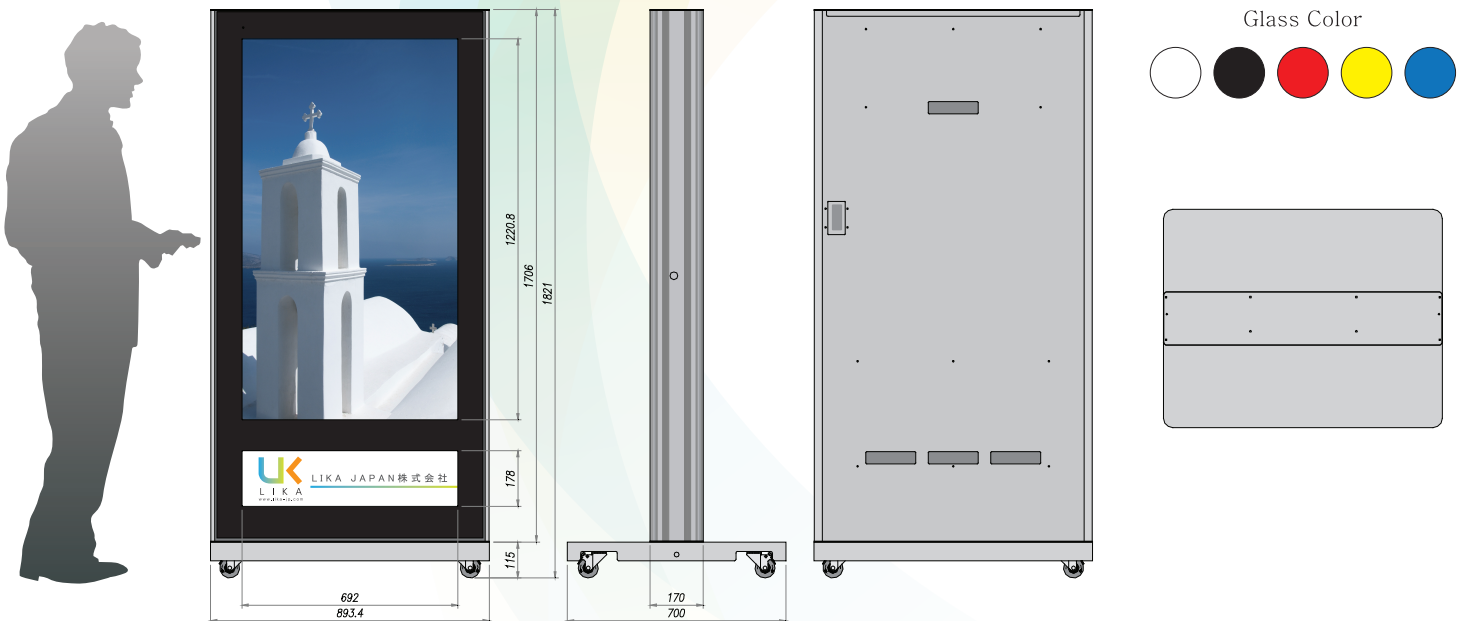

55"

OUTDOOR DIGITAL SIGNAGE

55INCH STAND TYPE

Specifications

液晶パネル	LK550TKFG-N	エルケーゴーゴーオーディーケーエフジーハイフンエヌ	本体サイズ	寸法	全体：893.4 x 1821 x 700 (WxHxD) mm 本体部：893.4 x 1706 x 170 (WxHxD) mm スタンド部：893.4 x 115 x 700 (WxHxD) mm			
	サイズ	55インチワイド		重量	約 140kg			
	有効表示領域	680.4mm x 1209.6mm		付属品	電源ケーブル、HDMIケーブル、リモコン、メディアプレーヤー、SDカード			
	表示解像度	1920x1080		下部導光板	寸法 見え寸法	約横710mm X 縦434mm 約横692mm X 縦178mm		
	視野角	左右178度、上下178度		適合規格	PSE			
	最大輝度	2,500cd/m²			VCCI (CLASS A)			
	コントラスト	5000:1		入出力端子	温度	-20℃ ~ 55℃		
	応答速度	8ms			湿度	0% ~ 90% (結露のないこと)		
	最大表示色数	約1,670万色		搭載機能	保護等級	IP55相当		
	パネル寿命	約50,000時間 ※液晶パネルは経年使用で徐々に輝度が下がります。			製造国	韓国 受注生産		
パネル製造元	Samsung Electronics Co., Ltd.	スピーカー	納期	5~6週間 ご注文確認からの製造着手				
入出力端子	入出力端子	HDMI、DVI、VGA (15pin D-sub)、PC audio	電源	24時間365日仕様	内部を高耐久部材に変更 サポートを含め契約			
	照度センサー	自動輝度調整 2500-1750-1250cd/m²		消費電力	約550W (ヒーター作動時 1000W)	タッチパネル	運用には別途PC系システムが必要	
搭載機能	冷却システム	クロスフロー・空気循環ファン	パワーセーブ時	約4W	STB & 小型PC	運用には別途デジタルサイネージ用システムが必要		
	加熱システム	電源部にヒーター搭載 (5℃以下で作動)	筐体	マテリアルズ	筐体：アルミニウム & ステンレス (SUS304) ドア：AR強化ガラス (厚5mm) + 熱遮断フィルム スタンド：ステンレス (SUS304)	電動移動装置	バッテリー内蔵	
スピーカー	防水スピーカー (ステレオ 25W x 2、Digital Amp)	ペイント (塗装、色)		ペイント (塗装、色)	ドア：強化ガラス裏面シルクプリント印刷 (黒・白・その他) 筐体：強化ガラス裏面シルクプリント印刷 (黒・白・その他) ※ご指定無い場合は黒色となります。 ※強化ガラス面以外の塗装はオプション扱いです。	オーダー塗装	強化ガラス面以外の塗装 指定色塗装	
入力電源	AC100V 50/60Hz			キャスト	キャスト	無消音ウレタン樹脂キャスト	導光板デザイン	バックライトシートデザイン及び取付
消費電力	約550W (ヒーター作動時 1000W)	ドア			フロントオープン	※本製品の仕様は改善・改良のため予告なく変更する場合がございます。		

Dimensions

デジタルサイネージLIKAシリーズ 販売代理店 マンガード合同会社
〒737-1211 広島県呉市音戸町畑3-30-11
フリーダイヤル 0120-09-0488 (平日9-17時) 直通 090-3748-6132 (森内)
メール info@mangaad.jp WEB <http://www.digitalsignage-kure.jp/>